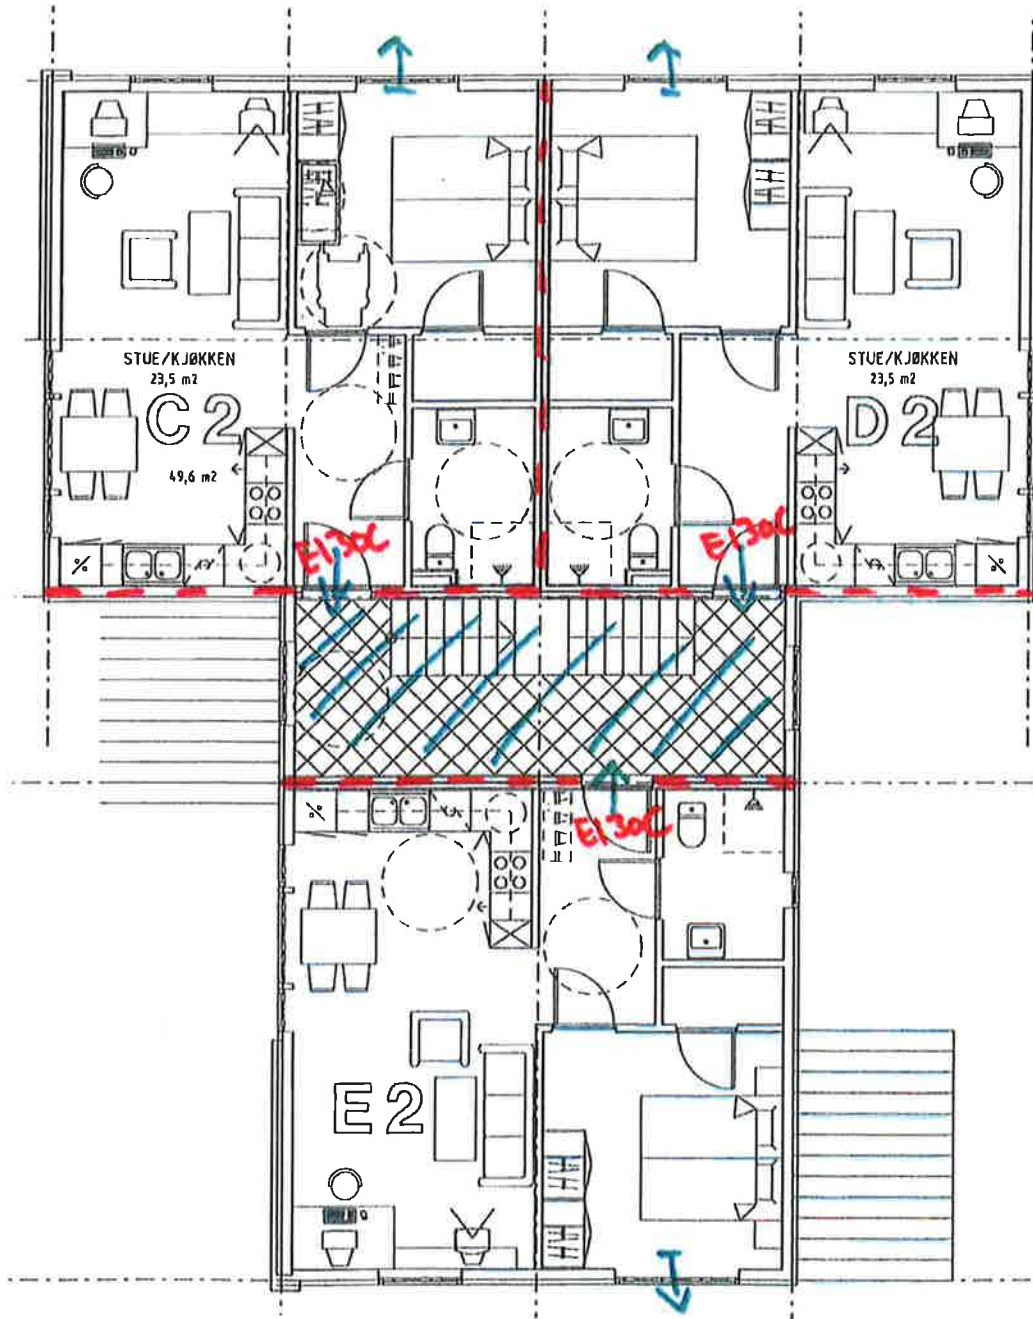

Såta 1 etg

-  BRANUCELLEBEGR. BYGN.DEL, EI 30
-  Rømningstrapp/Escape route stairs
-  Rømningsvei/Escape route
-  Rømningsvindu/Alt. escape route
-  Rømningsvei/Escape route

Såta, 2 etg

- BRANNULLEBEGR. BYGN., DEL, EI 300
- //// Rømningstrapp/Alt. escape route stairs
- Rømningsvei/Escape route
- ⇨ Rømningsvindu/Alt. escape route