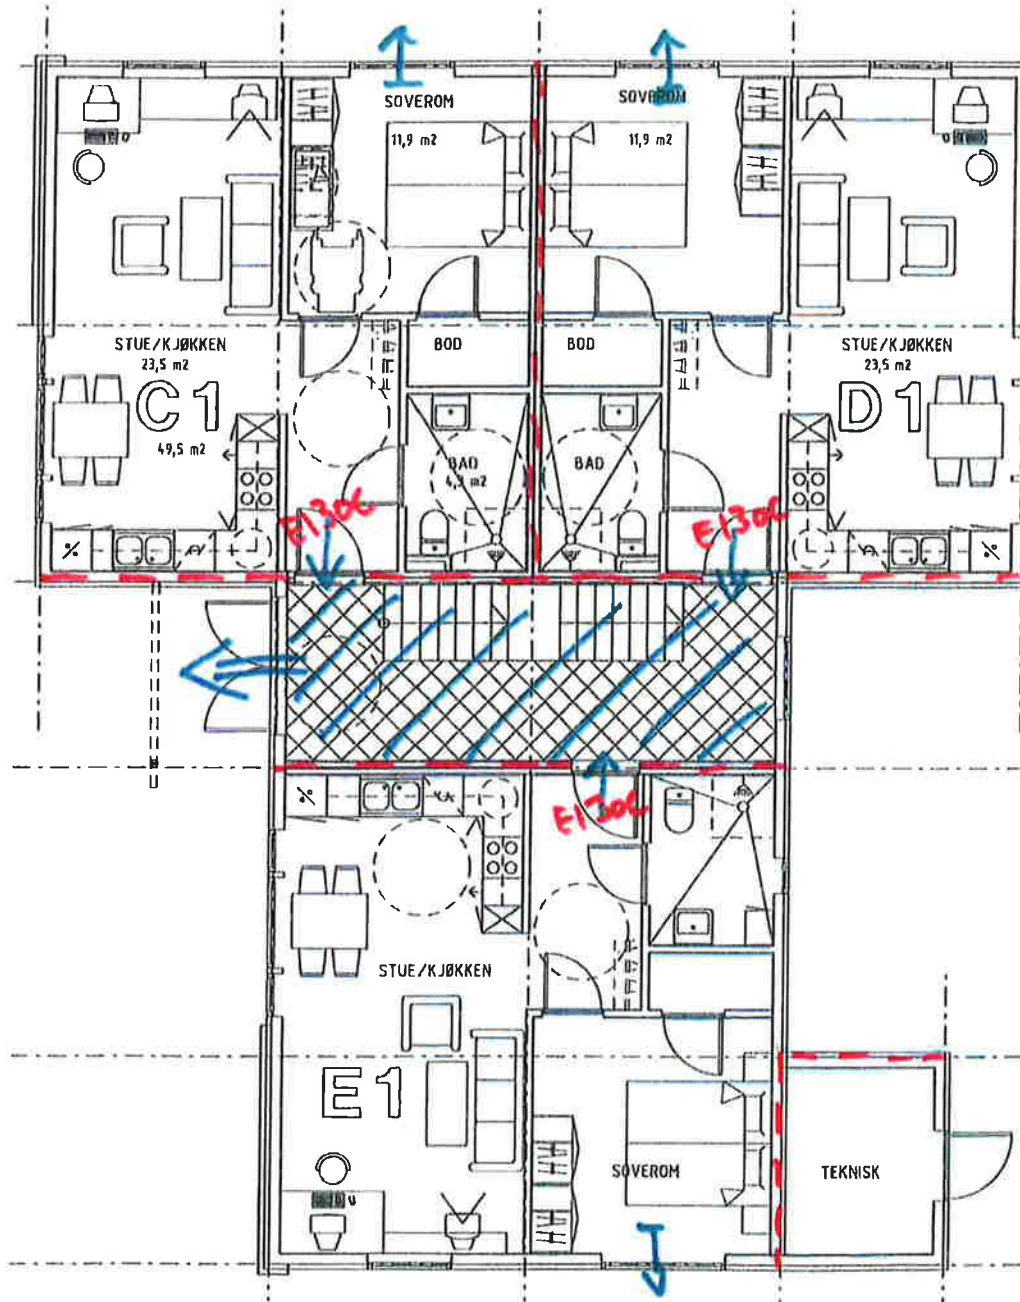

Såta 1 etg

-  BRANUCELLEBEGR. BYGN.DEL, EI 30
-  Rømningstrapp/Escape route stairs
-  Rømningsvei/Escape route
-  Rømningsvindu/Alt. escape route
-  Rømningsvei/Escape route

Såta, 2 etg

- BRANNULLEBEGR. BYGN., DEL, EI 300
- //// Rømningstrapp/Alt. escape route stairs
- Rømningsvei/Escape route
- ⇨ Rømningsvindu/Alt. escape route