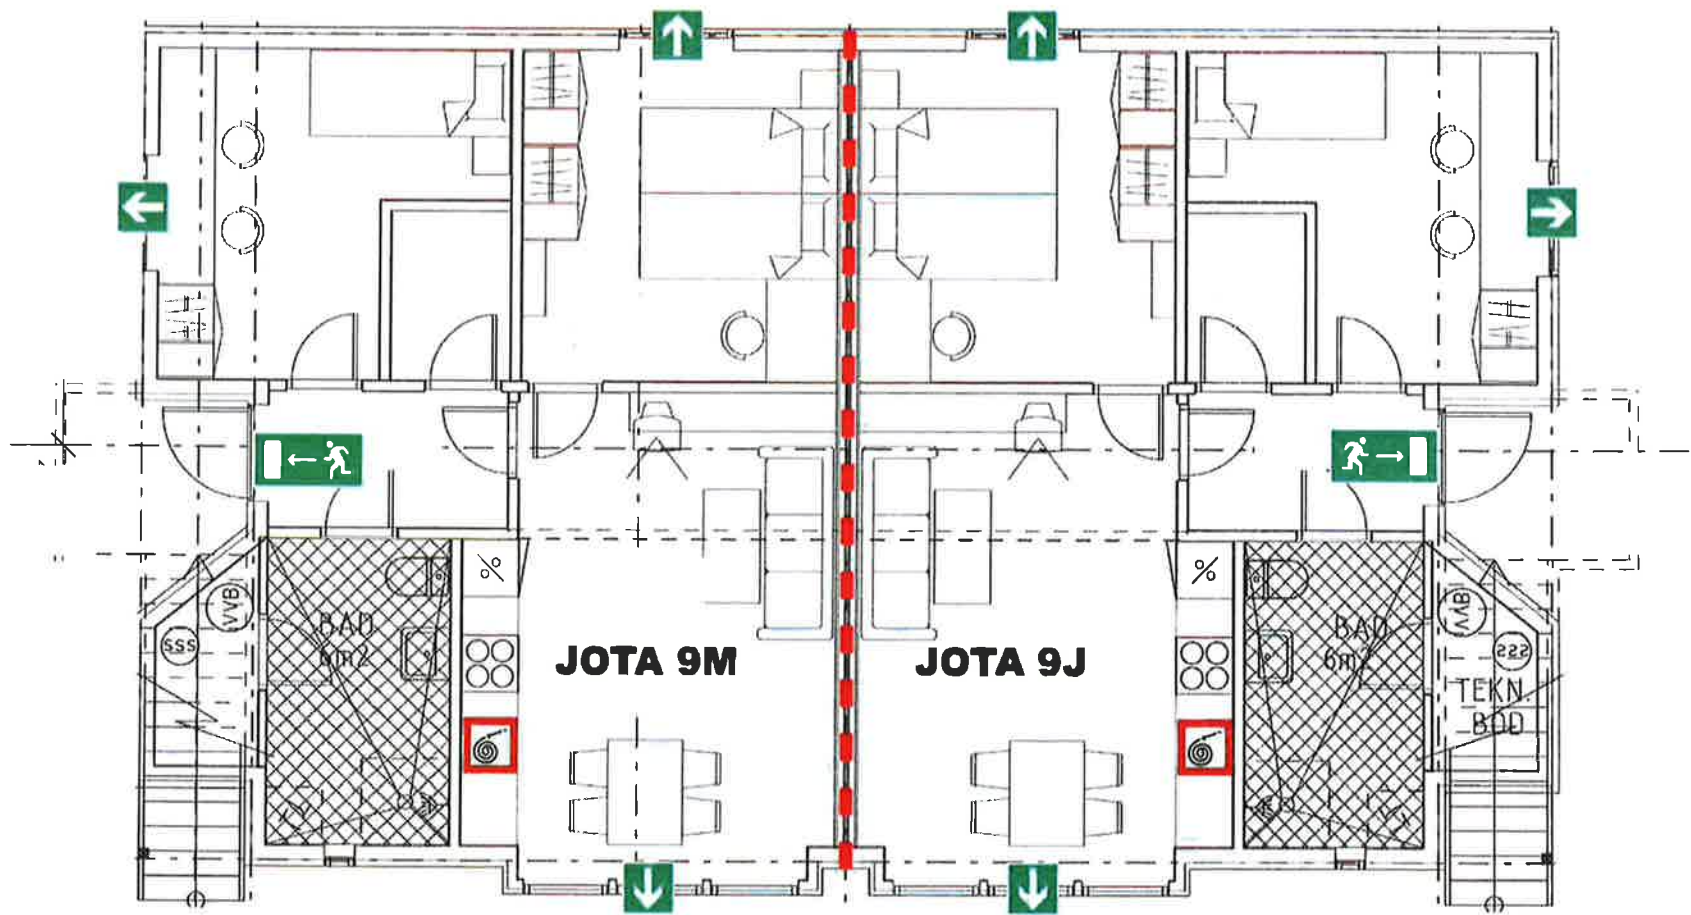

# Jota 1. etg (Ground floor)

- Branncellebegrensende bygningsdel(E30)
- Rømningsutgang/Escape route
- Rømningsvindu/Escape route
- Brannslange/Fire hose

## Jota 2. etasje(1st floor)

- ■ ■ ■ ■ Branncellebegrensende bygningsdel(E30)
- ➔ Rømningsvindu/Escape route
- 🌀 Brannslange/Fire hose
- ➔ Alt. rømningsvei/Alt. escape route