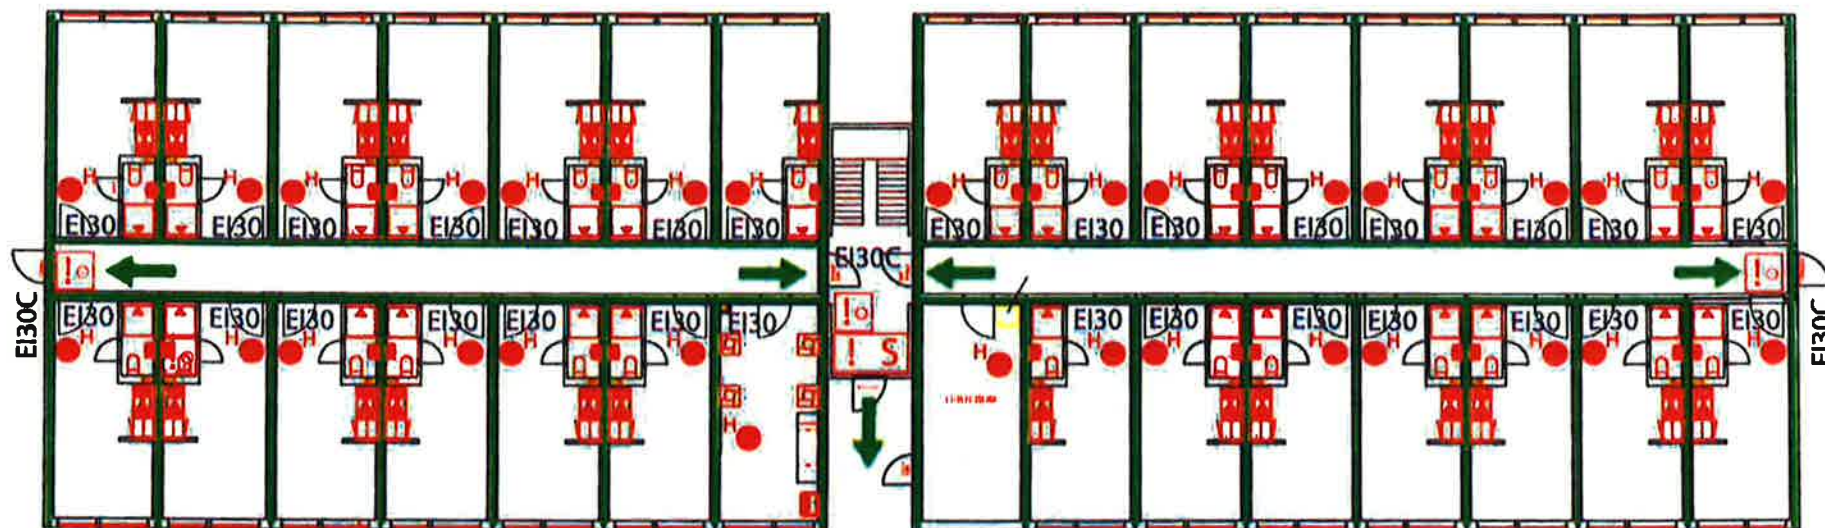

CAMPUS NOTODDEN STUDENTBOLIGER

ORIENTERINGSPLAN **ESCAPE PLAN**

-  MANUELL BRANNMELDER/FIREALARM BOX
-  HÅNDSLOKNINGSAPPARAT SKUM/FIRE EXTINGUISHER
-  BRANNALARMSENTRAL/FIRE CONTROL PANEL
- E130 BRANNKLASSIFISERT DØR
- E130C BRANNKLASSIFISERT DØR MED SELVLUKKER
-  RØMNINGSVEI/ESCAPE ROUTE
-  BRANNCELLEBRGENSENDE VEGG E130

Plan 1. etasje

CAMPUS NOTODDEN STUDENTBOLIGER

ORIENTERINGSPLAN ESCAPE PLAN

-  MANUELL BRANNMELDER/FIREALARM BOX
-  HÅNDSLOKNINGSAPPARAT SKUM/FIRE EXTINGUISHER
-  BRANNALARMSENTRAL/FIRE CONTROL PANEL
- EI30 BRANNKlassifisert DØR
- EI30C BRANNKlassifisert DØR MED SELVLUKKER
-  RØMNINGSVEI/ESCAPE ROUTE
-  BRANNCELLEBRGENSENDE VEGG EI30

Plan 2. etasje