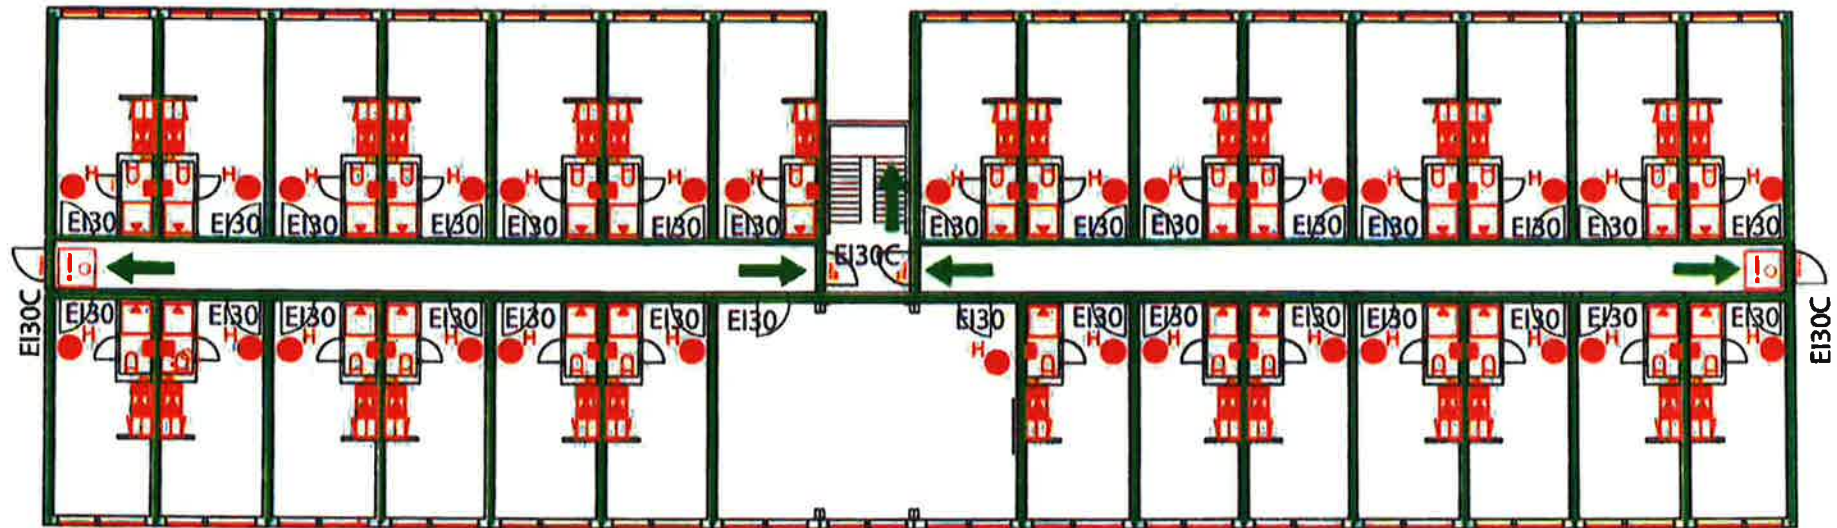

CAMPUS NOTODDEN STUDENTBOLIGER

ORIENTERINGSPLAN **ESCAPE PLAN**

-  MANUELL BRANNMELDER/FIREALARM BOX
-  HÅNDSLOKNINGSAPPARAT SKUM/FIRE EXTINGUISHER
-  BRANNALARMSENTRAL/FIRE CONTROL PANEL
- E130 BRANNKLASSIFISERT DØR
- E130C BRANNKLASSIFISERT DØR MED SELVLUKKER
-  RØMNINGSVEI/ESCAPE ROUTE
-  BRANNCELLEBRGENSENDE VEGG E130

Plan 1. etasje

CAMPUS NOTODDEN STUDENTBOLIGER

ORIENTERINGSPLAN ESCAPE PLAN

-  MANUELL BRANNMELDER/FIREALARM BOX
-  HÅNDSLOKNINGSAPPARAT SKUM/FIRE EXTINGUISHER
-  BRANNALARMSENTRAL/FIRE CONTROL PANEL
- EI30 BRANNKlassifisert DØR
- EI30C BRANNKlassifisert DØR MED SELVLUKKER
-  RØMNINGSVEI/ESCAPE ROUTE
-  BRANNCELLEBRGENSENDE VEGG EI30

Plan 2. etasje