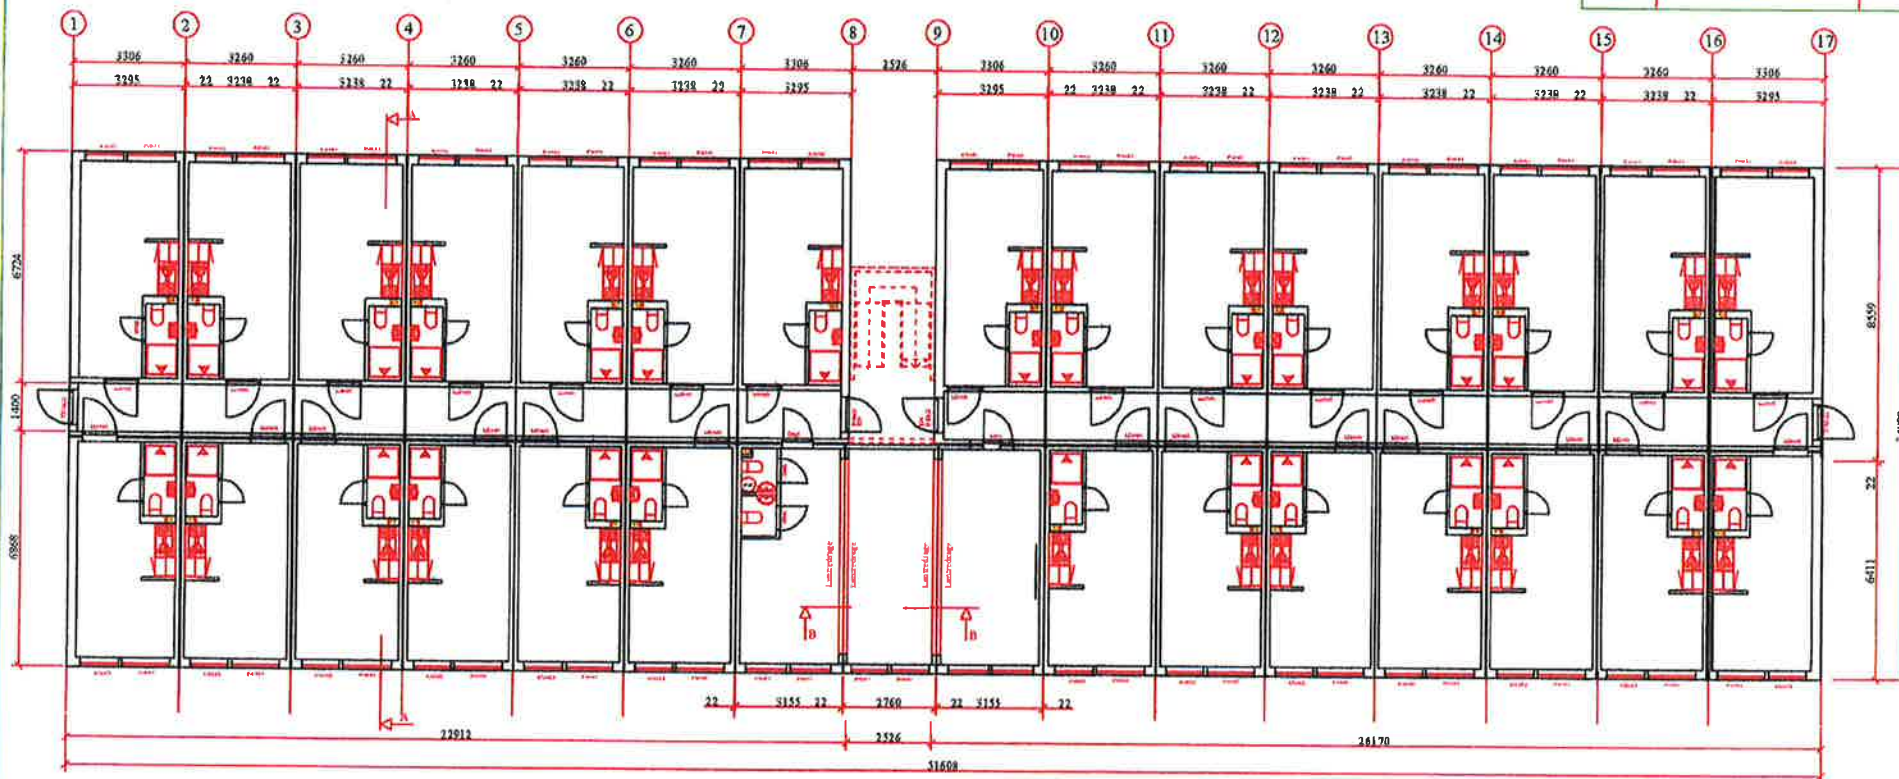

Rev.dato	Endring	Tegnet
05.03.09	Lyddor 10x21 til hybel	qtl
13.03.09	Planløsning	qtl

Plan 1. etasje
 1 stk vaskerom, 28 stk. hybler, 1 stk. teknisk/bod

Data	04.03.09	Konst./Tegnet	Godkjert	Målestokk	Tegning nr
Rev.dato		Rev.nr		1:200	Plan 1
					Hedalm ByggTech AS N-2090 HURDAL Tlf. 41 59 20 00 www.byggtech.com
Plan 1					

Rev.dato	Endring	Tegnet
05.03.09	Lydder 10x21 til hybel	qfl
13.03.09	Planløsning	qfl

Plan 2. etasje
 28 stk. hybler
 3stk. felles

Dato	04.03.09	Контр.Тегнет	Godkjent	Målestokk	Tegning nr
Rev.dato		Rev.nr.		1:200	Plan 2

Plan2

Hedalm ByggTech AS
 N-2090 HURDAL
 Tlf. 41 59 20 00
 www.byggtech.com

Rev.dato	Endring	Tegnet

Plan

- Kløyken:**
 Benkeskap 1 hylle stålskuff standard 50x57cm
 Overskap 2 hyller 1 dør 40x70cm
 Overskap med 1 hylle 60x57cm
 Knott Matt Krom
 Sokkelfront
 Benkeplate Sigdal dybde 600mm, L=57m
 Kjøkkenhette Bracseri
 Hybelkomfyr Kervel
 30l. Benkbereder

- Baderommøbel Minimaster 45:**
 Servant
 Underskap hvit
 Speilskap hvit

Date	16.03.09	Konstr./Tegnet	qtl	Godkjent	Målestokk	Tegning nr
Rev.dato		Rev.nr.			1:150	Snitt AA m/kjøkkeninnredn.

Snitt AA med kjøkken innredning