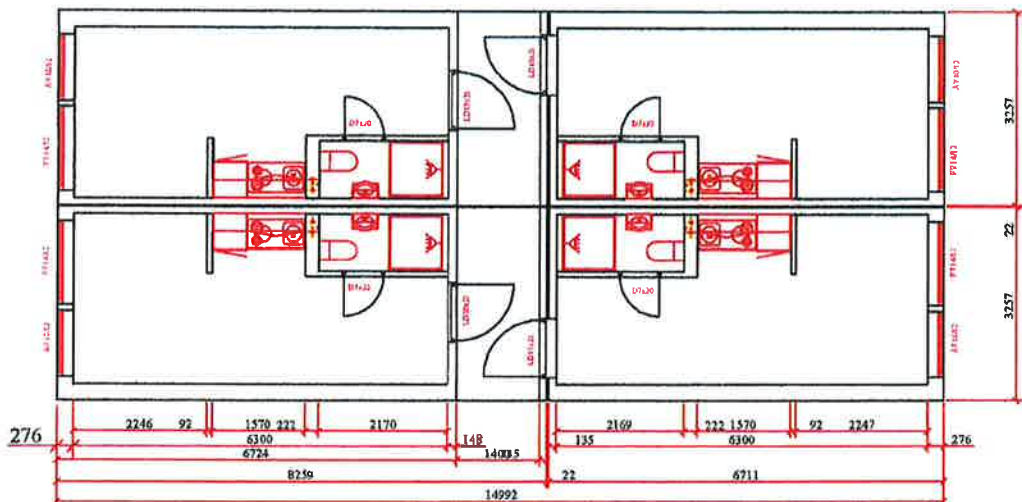

Rev.dato	Endring	Tegnet
05.03.09	Lyddor 10x21 til hybel	qtl
13.03.09	Planløsning	qtl

Plan 1. etasje
 1 stk vaskerom, 28 stk. hybler, 1 stk. teknisk/bod

Data	04.03.09	Konst./Tegnet	Godkjert	Målestokk	Tegning nr
Rev.dato		Rev.nr		1:200	Plan 1
					Hedalm ByggTech AS N-2090 HURDAL Tlf. 41 59 20 00 www.byggtech.com
Plan 1					

Rev.dato	Endring	Tegnet
05.03.09	Lydder 10x21 til hybel	qfl
13.03.09	Planløsning	qfl

Plan 2. etasje
 28 stk. hybler
 3stk. felles

Dato	04.03.09	Контр.Тегнет	Godkjent	Målestokk	Tegning nr
Rev.dato		Rev.nr.		1:200	Plan 2

Plan2

Hedalm ByggTech AS
 N-2090 HURDAL
 Tlf. 41 59 20 00
 www.byggtech.com

Rev.dato	Endring	Tegnet

Plan

- Kløyken:**
 Benkeskap 1 hylle stålskuff standard 50x57cm
 Overskap 2 hyller 1 dør 40x70cm
 Overskap med 1 hylle 60x57cm
 Knott Matt Krom
 Sokkelfront
 Benkeplate Sigdal dybde 600mm, L=57m
 Kjøkkenhette Bracseri
 Hybelkomfyr Kervel
 30l. Benkbereder

- Baderommøbel Minimaster 45:**
 Servant
 Underskap hvit
 Speilskap hvit

Date	16.03.09	Konstr./Tegnet	qtl	Godkjent	Målestokk	Tegning nr
Rev.dato		Rev.nr.			1:150	Snitt AA m/kjøkkeninnredn.

Snitt AA med kjøkken innredning