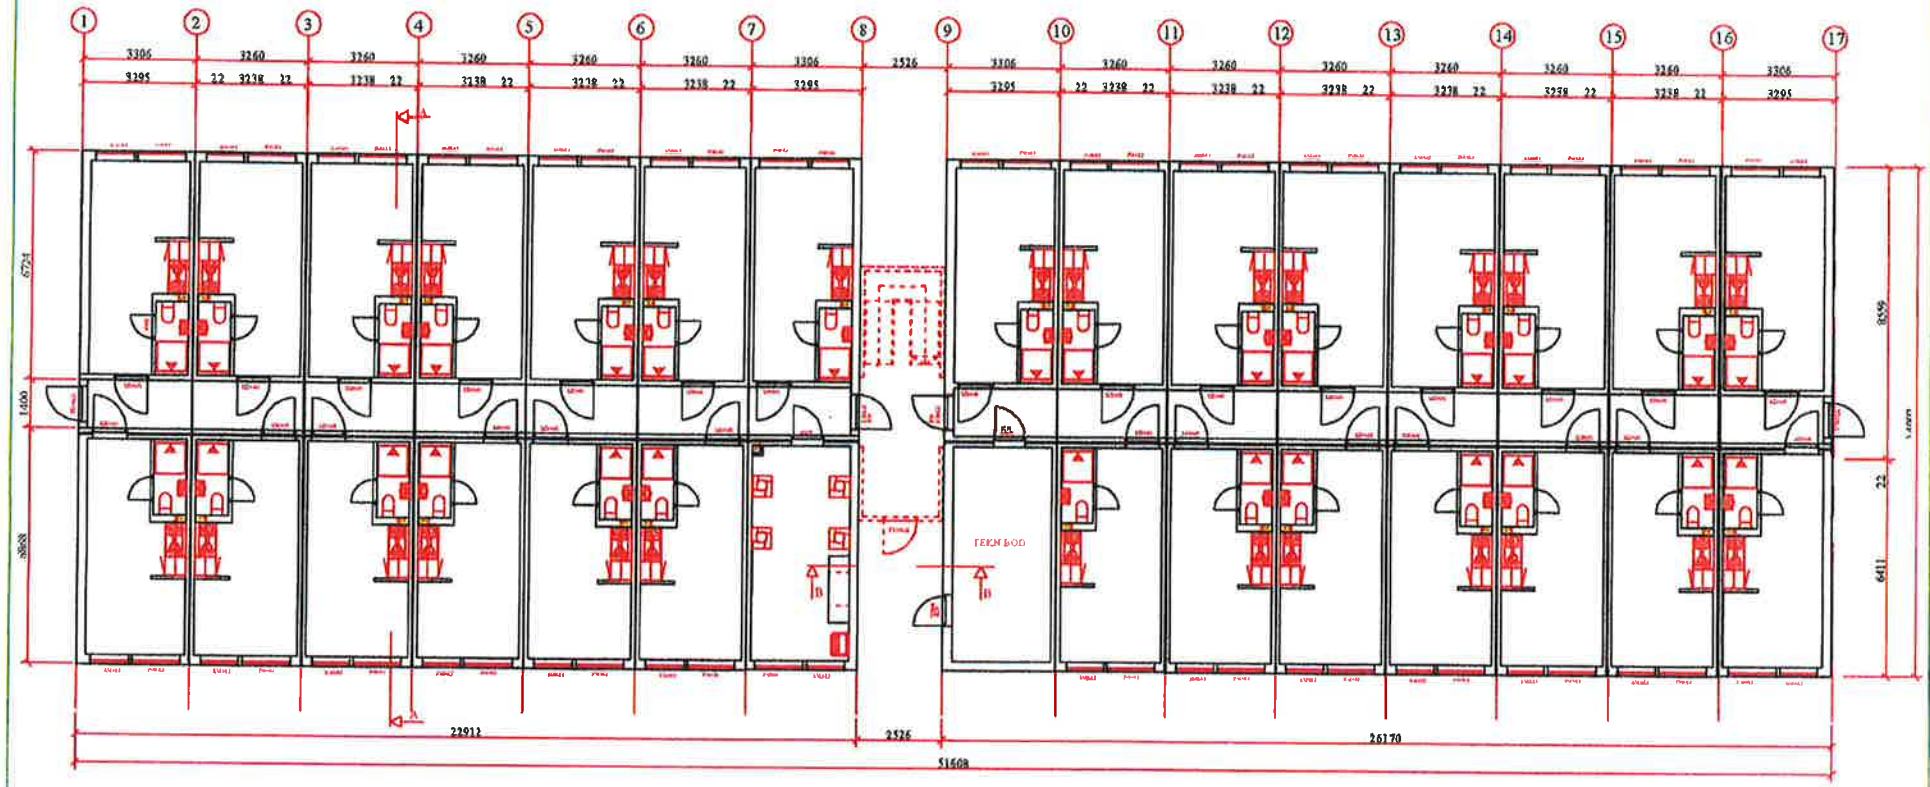

Rev.dato	Endring	Tegnet
05.03.09	Lyddor 10x21 til hybel	qtl
13.03.09	Planløsning	qtl

Plan 1. etasje
 1 stk vaskerom, 28 stk. hybler, 1 stk. teknisk/bod

Data	04.03.09	Konst./Tegnet	Godkjert	Målestokk	Tegning nr
Rev.dato		Rev.nr		1:200	Plan 1
					Hedalm ByggTech AS N-2090 HURDAL Tlf. 41 59 20 00 www.byggtech.com
Plan 1					

Rev.dato	Endring	Tegnet
05.03.09	Lydder 10x21 til hybel	qfl
13.03.09	Planløsning	qfl

Plan 2. etasje
 28 stk. hybler
 3stk. felles

Dato	04.03.09	Контр.Тегнет	Godkjent	Målestokk	Tegning nr
Rev.dato		Rev.nr.		1:200	Plan 2

Plan2

Hedalm ByggTech AS
 N-2090 HURDAL
 Tlf. 41 59 20 00
 www.byggtech.com

Rev.dato	Endring	Tegnet

Plan

- Kløyken:**
 Benkeskap 1 hylle stålskuff standard 50x57cm
 Overskap 2 hyller 1 dør 40x70cm
 Overskap med 1 hylle 60x57cm
 Knott Matt Krom
 Sokkelfront
 Benkeplate Sigdal dybde 600mm, L=57m
 Kjøkkenhette Bracseri
 Hybelkomfyr Kervel
 30l. Benkbereder

- Baderommøbel Minimaster 45:**
 Servant
 Underskap hvit
 Speilskap hvit

Date	16.03.09	Konstr./Tegnet	qtl	Godkjent	Målestokk	Tegning nr
Rev.dato		Rev.nr.			1:150	Snitt AA m/kjøkkeninnredn.

Snitt AA med kjøkken innredning