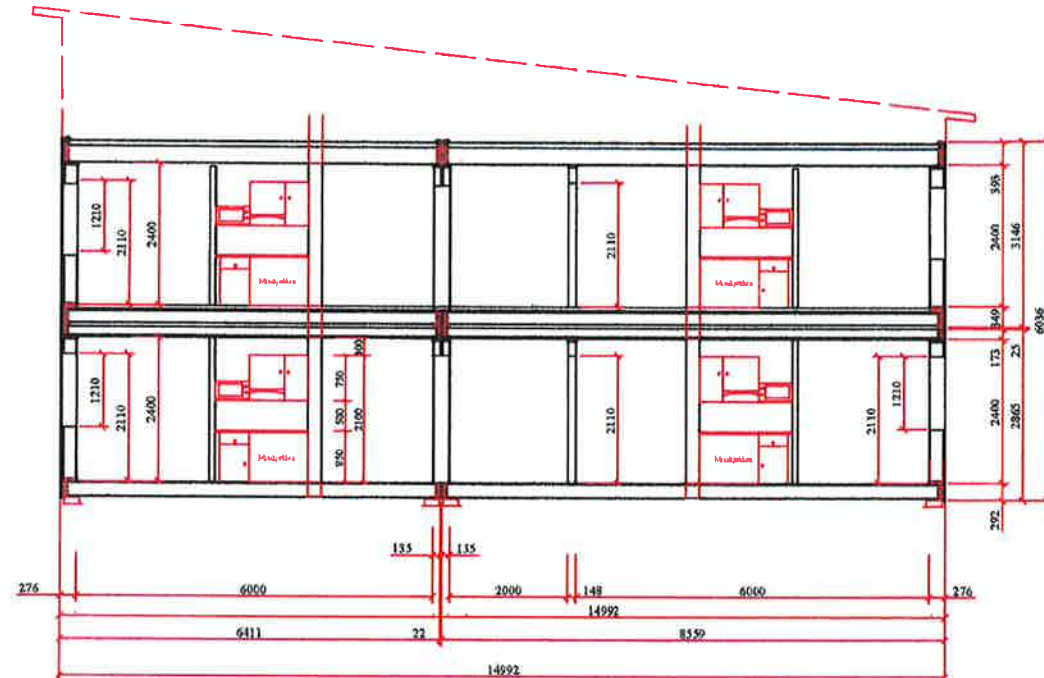

Rev.dato	Endring	Tegnet
05.03.09	Lydder 10x21 til hybel	qfl
13.03.09	Planløsning	qfl

Plan 2. etasje
 28 stk. hybler
 3stk. felles

Dato	04.03.09	Контр.Тегнет	Godkjent	Målestokk	Tegning nr
Rev.dato		Rev.nr.		1:200	Plan 2

Plan2

Hedalm ByggTech AS
 N-2090 HURDAL
 Tlf. 41 59 20 00
 www.byggtech.com

Rev.dato	Endring	Tegnet

Plan

- Kløyken:**
 Benkeskap 1 hylle stålskuff standard 50x57cm
 Overskap 2 hyller 1 dør 40x70cm
 Overskap med 1 hylle 60x57cm
 Knott Matt Krom
 Sokkelfront
 Benkeplate Sigdal dybde 600mm, L=57m
 Kjøkkenhette Bracseri
 Hybelkomfyr Kervel
 30l. Benkbereder