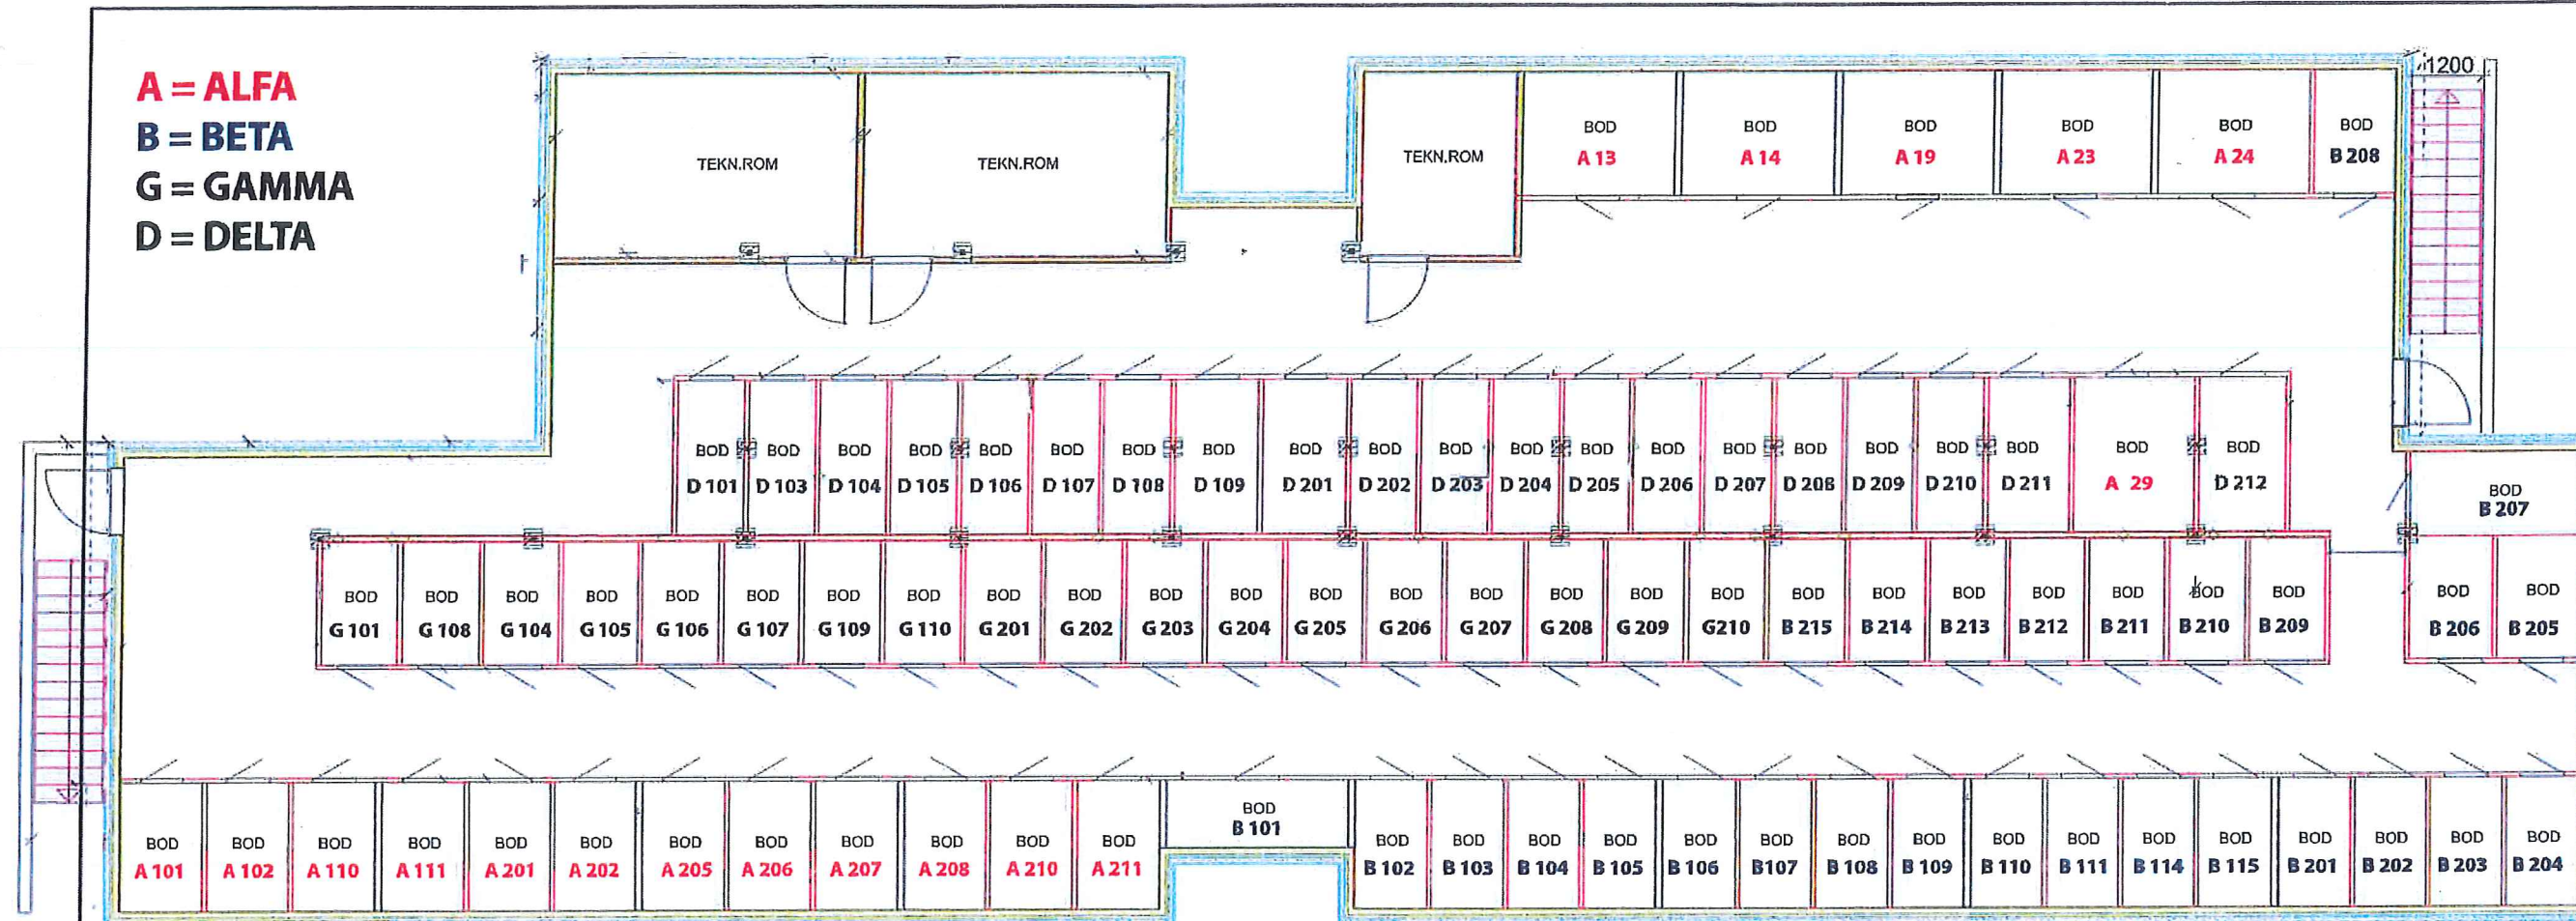

KJELLERBODER, CAMPUS STUDENTBOLIGER (Storage rooms)

Studentsamskipnaden
I SØRØST-NORGE

A = ALFA
B = BETA
G = GAMMA
D = DELTA

Følgende boenheter har uteboder:
(The following units have their storage rooms outside)

Alfa: 105, 106, 107, 108
Beta: 112, 113
Gamma: 102, 103
Delta: 102, 110

Studentsamskipnaden i Sørøst-Norge | Telefon 31 00 90 00 | E-post: post@ssn.no | Nettside: www.ssn.no

K Målsetting utv. punkter
J Punktbelastninger
I Flere referansepunkter
H Utvendige punkter trapper
C Utvendige punkter trapper