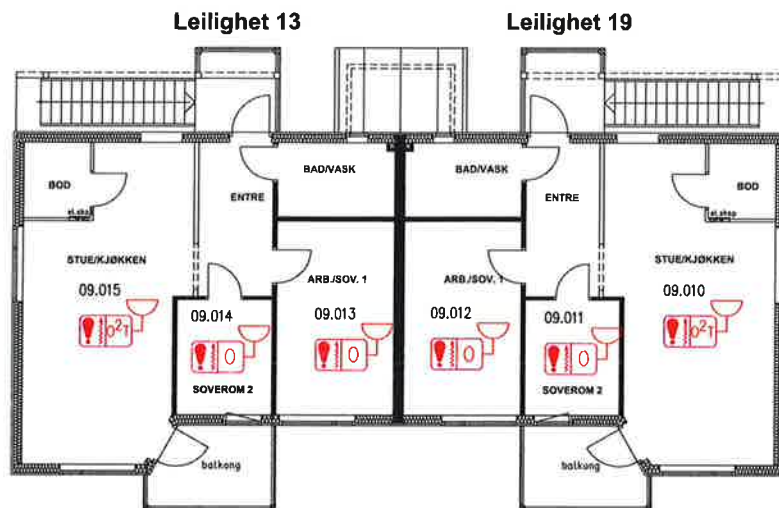

Orienteringsplan - brannalarmanlegg

Studentboliger Hovenga Bygg E

Fire Alarm System

Brann sentral (DA) / Fire Central

Betjeningspanel (OP) / Control Panel

Optisk detektor m/lyd giver / Optical Detector with Sound

Multi detektor m/lyd giver / Multi Detector with Sound

Manuell melder / Manual Fire Alarm Box

Nøkkelsafe / Key Safe

Varsler brannvesen automatisk
Service tlf. 35 90 01 00
Vakt tlf. 992 83 600
230 v kurs nr. 15

Nødnummer

06.09.2010