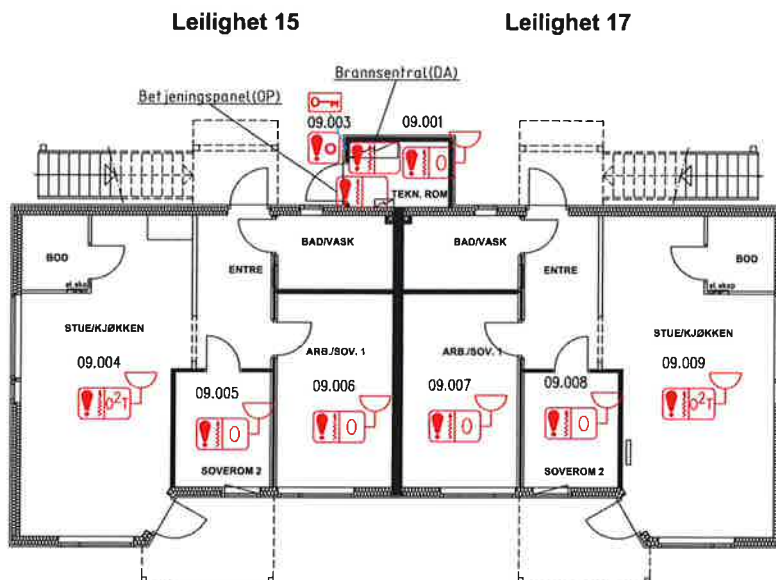

Orienteringsplan - brannalarmanlegg

Studentboliger Hovenga Bygg E

Fire Alarm System

Brann sentral (DA) / Fire Central

Betjeningspanel (OP) / Control Panel

Optisk detektor m/lyd giver / Optical Detector with Sound

Multi detektor m/lyd giver / Multi Detector with Sound

Manuell melder / Manual Fire Alarm Box

Nøkkelsafe / Key Safe

Varsler brannvesen automatisk
Service tlf. 35 90 01 00
Vakt tlf. 992 83 600
230 v kurs nr. 15

Nødnummer

06.09.2010