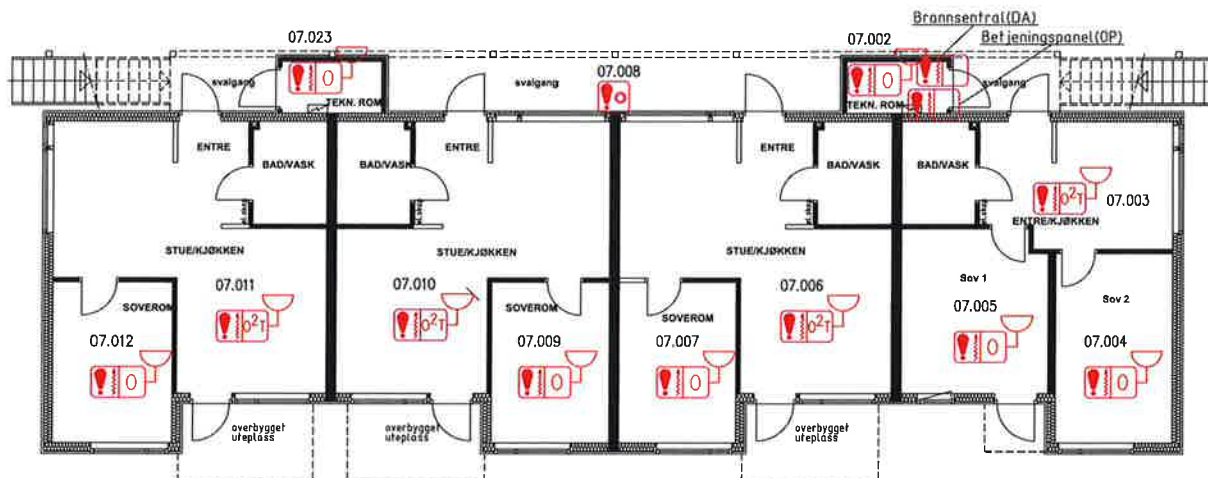

Leilighet 72

Leilighet 74

Leilighet 76

Leilighet 78

Brann sentral (DA) / Fire Central

Betjeningspanel (OP) / Control Panel

Optisk detektor m/lyd giver / Optical Detector with Sound

Multi detektor m/lyd giver / Multi Detector with Sound

Manuell melder / Manual Fire Alarm Box

Nøkkelsafe / Key Safe

Varsler brannvesen automatisk
Service tlf. 35 90 01 00
Vakt tlf. 992 83 600
230 v kurs nr.15

Nødnummer

06.09.2010