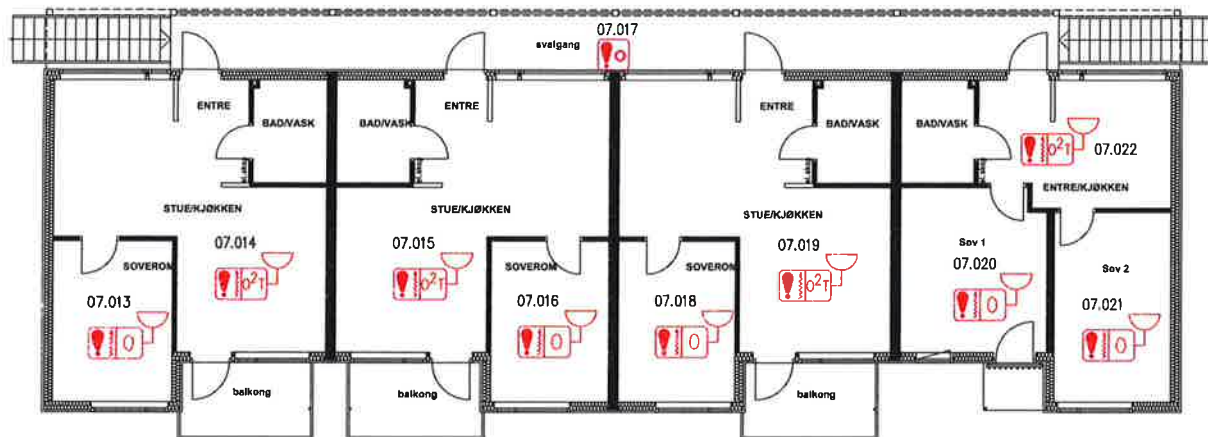

Orienteringsplan - brannalarmanlegg

Studentboliger Hovenga Bygg D

Fire Alarm System

Leilighet 70

Leilighet 68

Leilighet 66

Leilighet 64