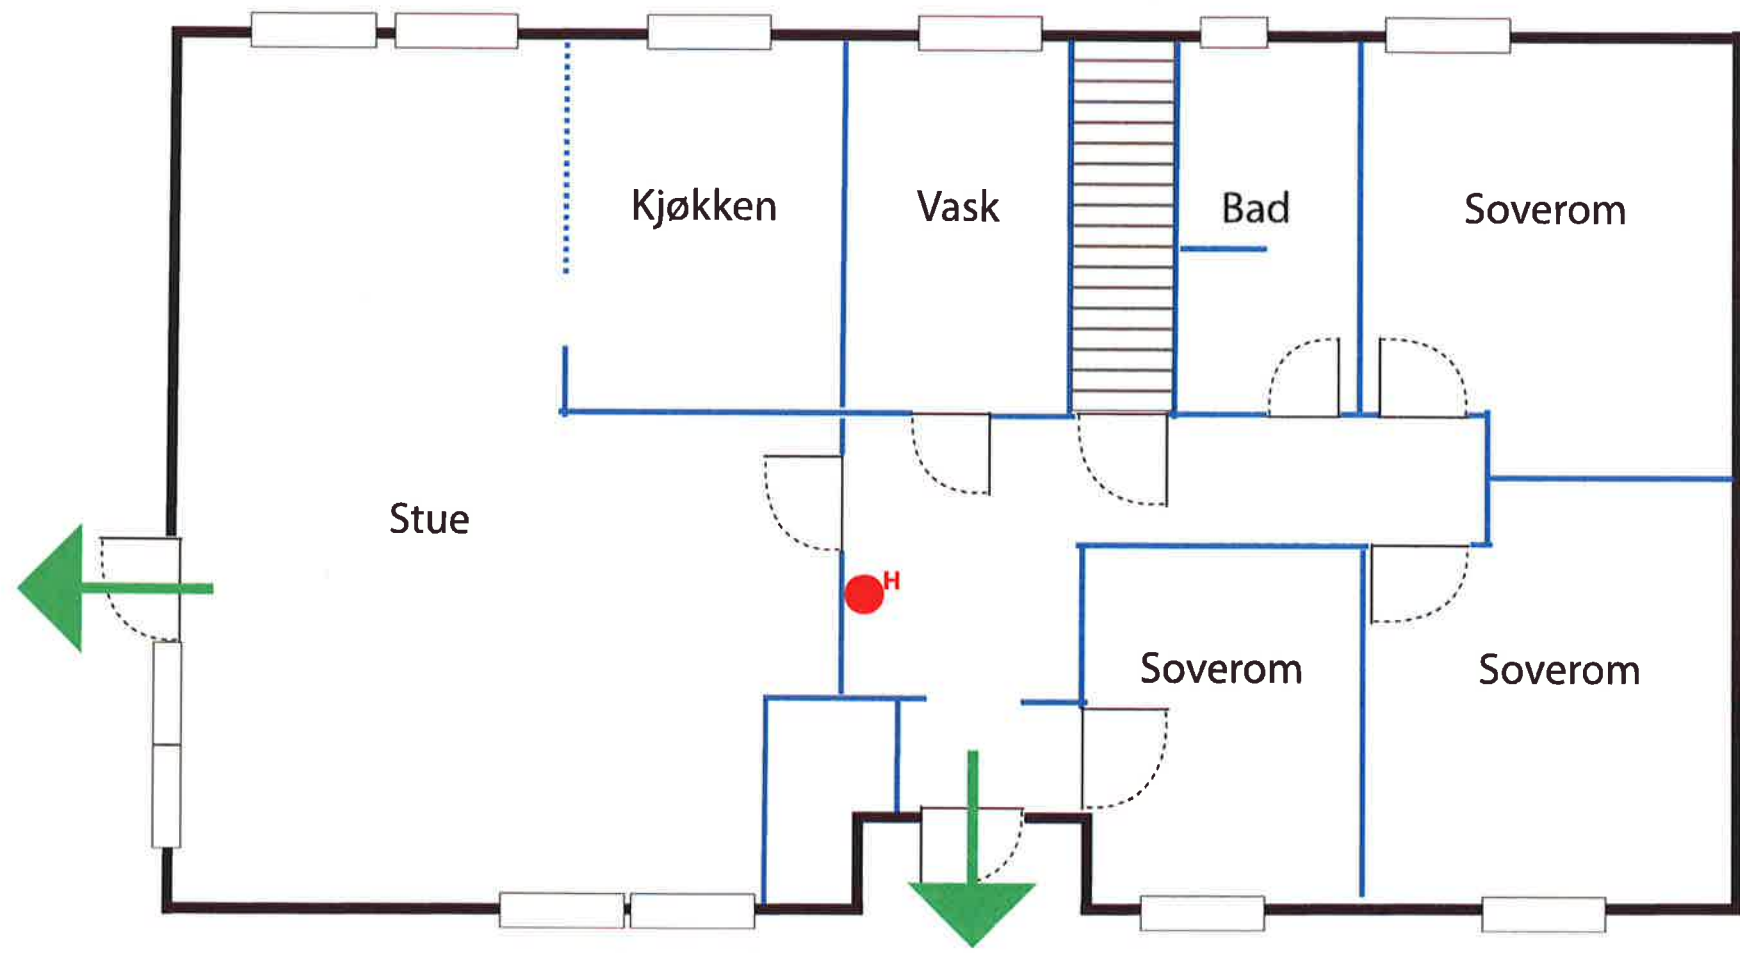

# Rømningsplan , Svingen Studentboliger Fogdeveien 65, 3184 Borre

**Emergency phone** #Fire department (+47) 110  
#Police department (+47) 112  
#Ambulance (+47) 113

-  Rømningsvei
-  Emergency exit
-  Håndslokningsapparat skum
-  Fire extinguisher