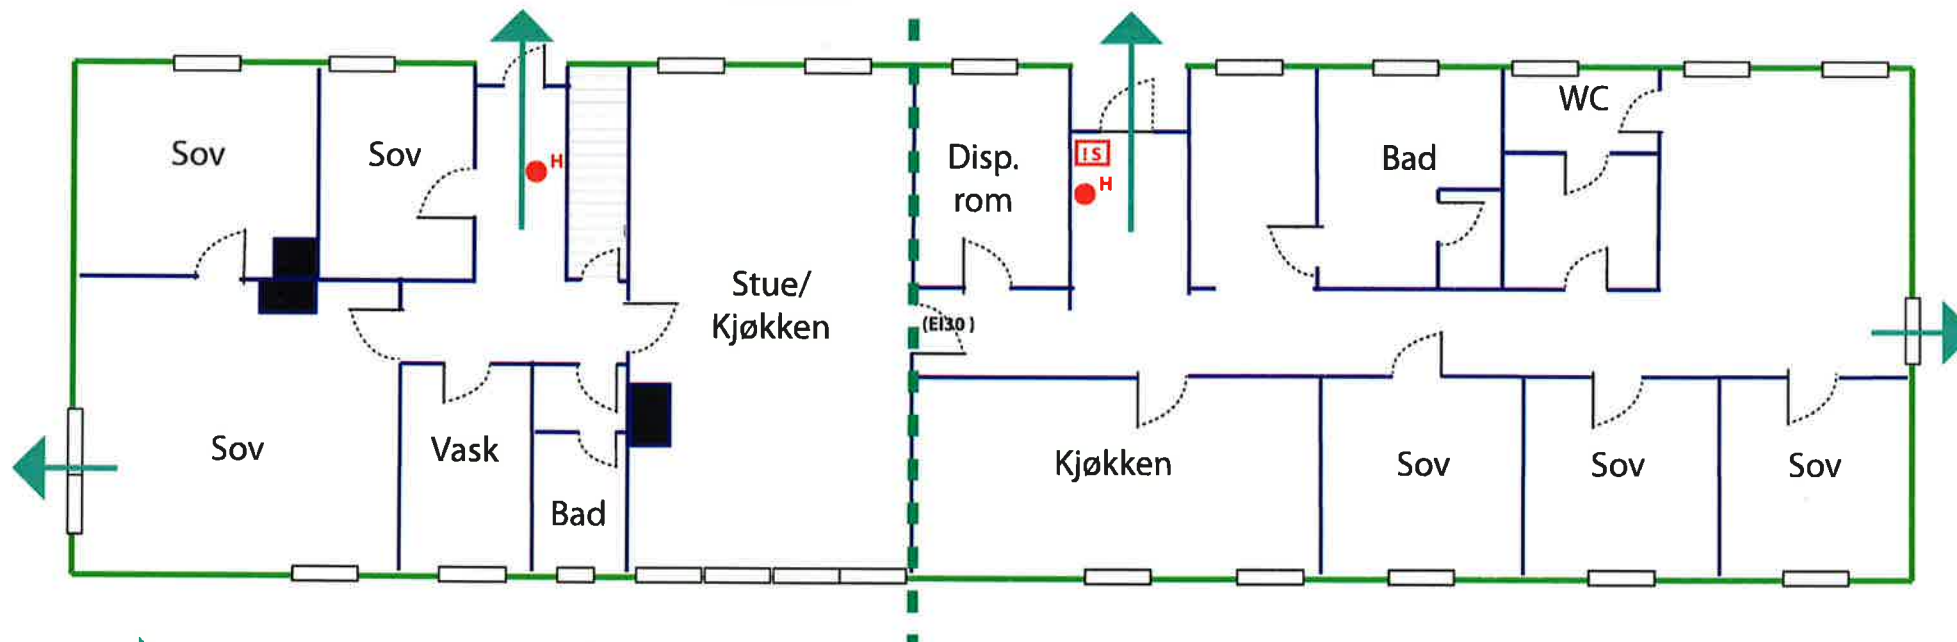

# Rømningsplan , Plassen Studentboliger Fogdeveien 57, 3184 Borre

**Emergency phone #Fire department (+47) 110**  
**#Police department (+47) 112**  
**#Ambulance (+47) 113**

→ Rømningsvei

●<sup>H</sup> Håndlokningsapparat skum

!S Brannsentral

■ ■ ■ Brannskille (EI30)

→ Emergency exit

●<sup>H</sup> Fire extinguisher

■ Area not in use

■ ■ ■ Fire barrier (EI30)