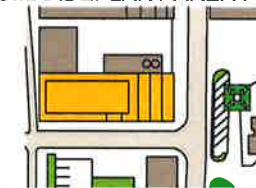

© Copyright 2014 - ESCAPE SYSTEM AS - 04.12.2014

RØMNINGSPLAN / ESCAPE PLAN

Union Brygge, 7. Etg / 7th floor

Moov In studentboliger, Børsemakergt 2-4, Drammen

OMRÅDEPLAN / AREA PLAN

7

GENERELT / GENERAL

- Alle plikter å gjøre seg kjent med bygningens rømningsveier. *All are required to familiarize themselves with the building escape routes.*
- Hvor sløkkemiddel befinner seg. *Where the fire-extinguishing equipment is located.*
- Følge instruksjoner som blir gitt. *Follow the instructions issued.*