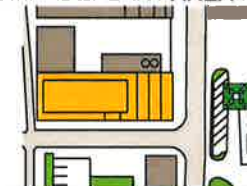

© Copyright 2014 - ESCAPE SYSTEM AS - 04.12.2014

RØMNINGSPLAN / ESCAPE PLAN

Union Brygge, 5. Etg / 5th floor

Moov In studentboliger, Børsemakergt 2-4, Drammen

OMRÅDEPLAN / AREA PLAN

5

GENERELT / GENERAL

- Alle plikter å gjøre seg kjent med bygningens rømningsveier. *All are required to familiarize themselves with the building escape routes.*
- Hvor sløkkemiddel befinner seg. *Where the fire-extinguishing equipment is located.*
- Følge instruksjoner som blir gitt. *Follow the instructions issued.*