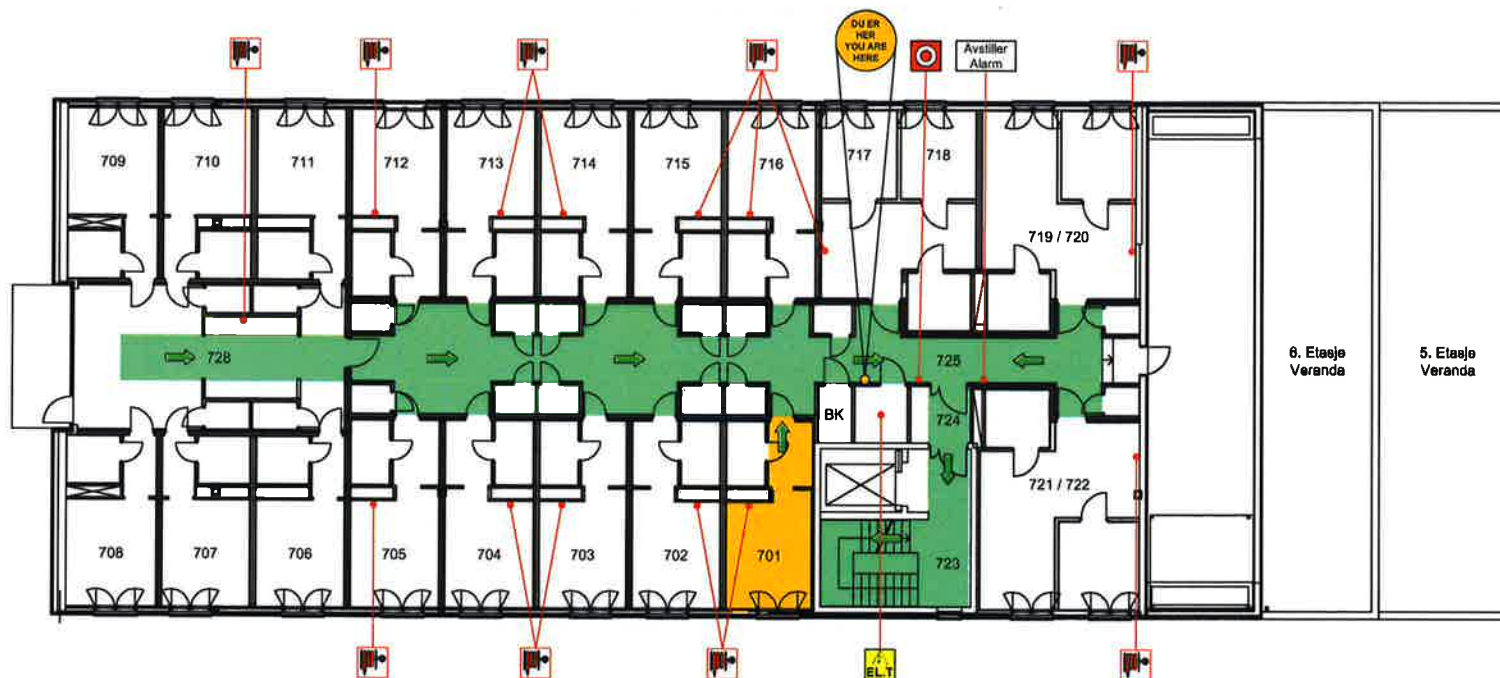

© Copyright 2014 - ESCAPE SYSTEM AS - 04.12.2014

RØMNINGSPLAN / ESCAPE PLAN

Union Brygge, 7. Etg / 7th floor

Moov In studentboliger, Børsemakergt 2-4, Drammen

OMRÅDEPLAN / AREA PLAN

7

GENERELT / GENERAL

- Alle plikter å gjøre seg kjent med bygningens rømningsveier. *All are required to familiarize themselves with the building escape routes.*
- Hvor sløkkemiddel befinner seg. *Where the fire-extinguishing equipment is located.*
- Følge instruksjoner som blir gitt. *Follow the instructions issued.*