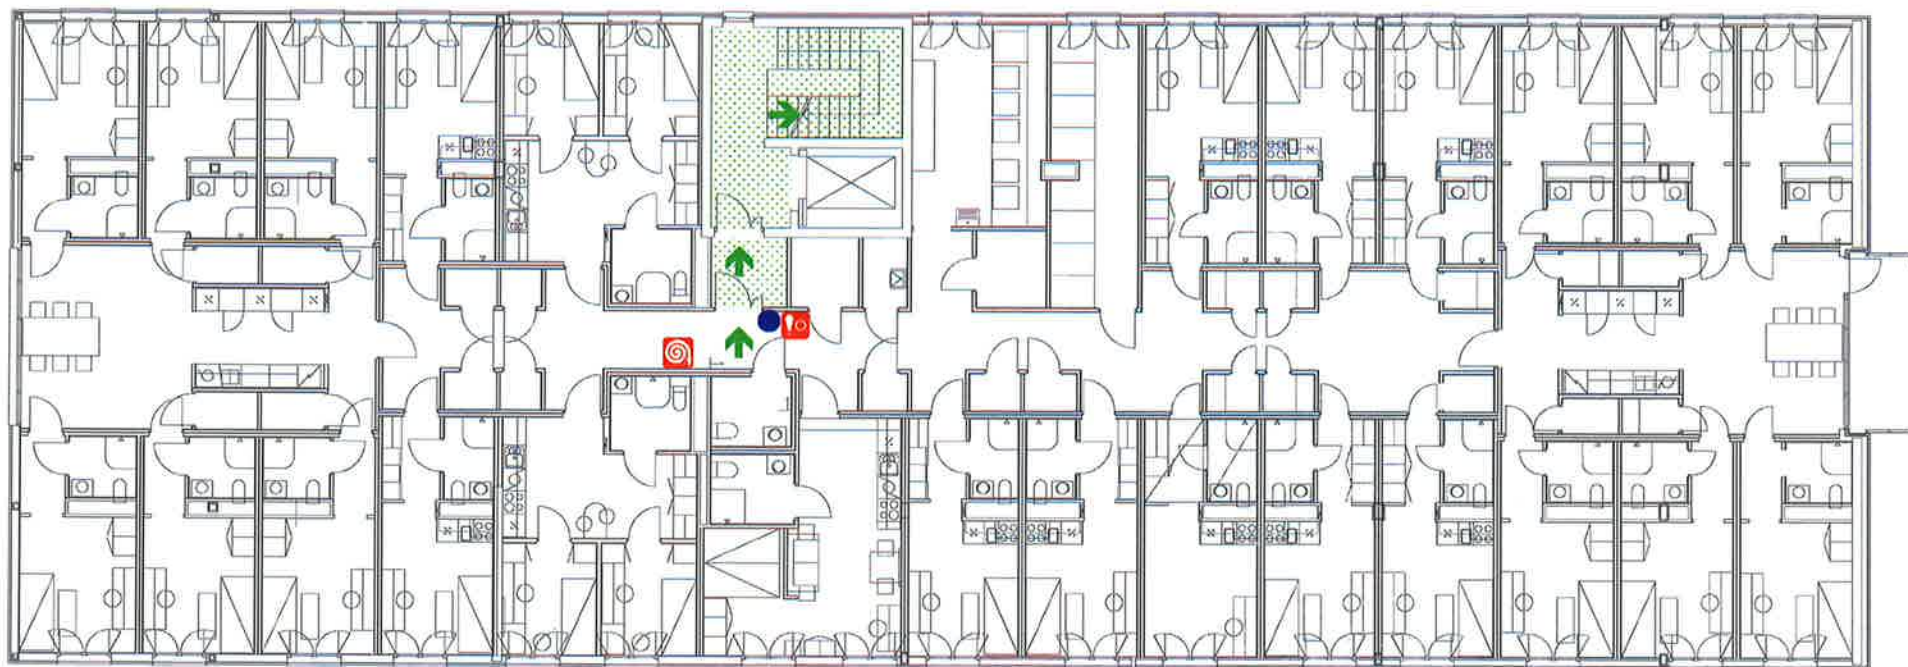

RØMNINGSPLAN - EVACUATION PLAN

SNN - Plan 3

Moov In studentboliger, Børsemakergt 2-4, Drammen

Her står du
You are here

Utgang
Exit

Rømningstrapp
Escape stairs

Manuell brannmelder
Manual fire alarm, call point

Brannslange
Fire hose