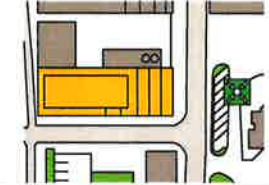

© Copyright 2014 - ESCAPE SYSTEM AS - 04.12.2014

RØMNINGSPLAN / ESCAPE PLAN

Union Brygge, 6. Etg / 6th floor

Moov In studentboliger, Børsemakergt 2-4, Drammen

OMRÅDEPLAN / AREA PLAN

6

5. Etasje Veranda

GENERELT / GENERAL