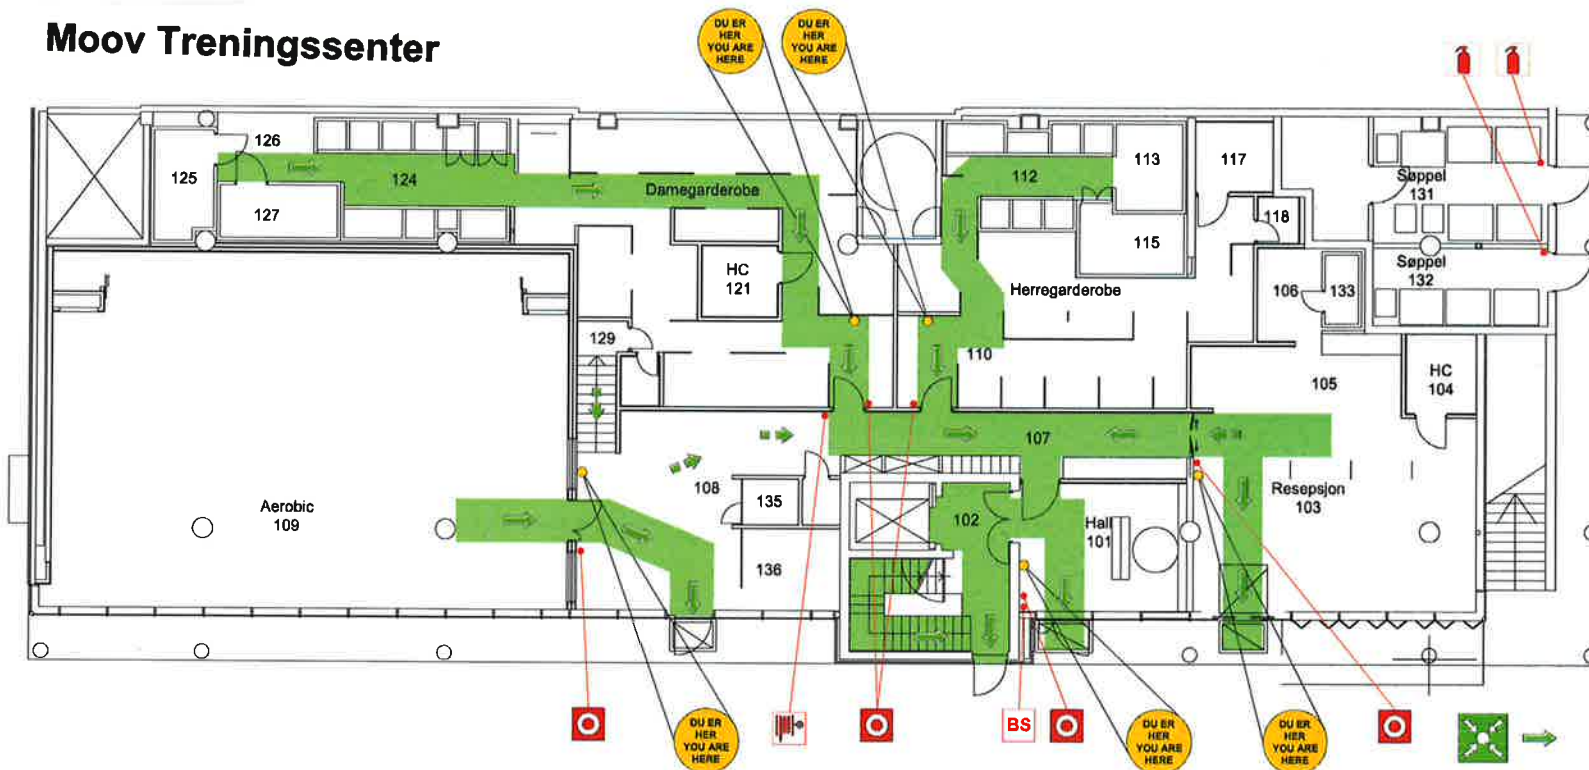

RØMNINGSPLAN / ESCAPE PLAN

Union Brygge, 1. Etg / 1st floor

Moov In studentboliger, Børsemakergt 2-4, Drammen

Moov Treningssenter

OMRÅDEPLAN / AREA PLAN

1

GENERELT / GENERAL

- Alle plikter å gjøre seg kjent med bygningens rømningsveier. *All are required to familiarize themselves with the building escape routes.*
- Hvor sløkkemiddel befinner seg. *Where the fire-extinguishing equipment is located.*
- Følg instruksjoner som blir gitt. *Follow the instructions issued.*

RØMNINGSPLAN / ESCAPE PLAN

Moov Treningssenter, 2. Etg / 2nd floor

OMRÅDEPLAN / AREA PLAN

2

GENERELT / GENERAL

- **Alle plikter å gjøre seg kjent med bygningens rømningsveier.**
All are required to familiarize themselves with the building escape routes.
- **Hvor sløkkemiddel befinner seg.**
Where the fire-extinguishing equipment is located.
- **Følg instruksjoner som blir gitt.**
Follow the instructions issued.