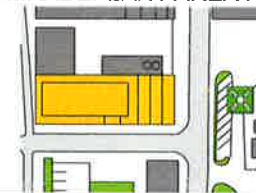

RØMNINGSPLAN / ESCAPE PLAN

Union Brygge, 1. Etg / 1st floor

Moov In studentboliger, Børsemakergt 2-4, Drammen

Moov Treningssenter

OMRÅDEPLAN / AREA PLAN

1

GENERELT / GENERAL

- Alle plikter å gjøre seg kjent med bygningens rømningsveier. *All are required to familiarize themselves with the building escape routes.*
- Hvor sløkkemiddel befinner seg. *Where the fire-extinguishing equipment is located.*
- Følg instruksjoner som blir gitt. *Follow the instructions issued.*