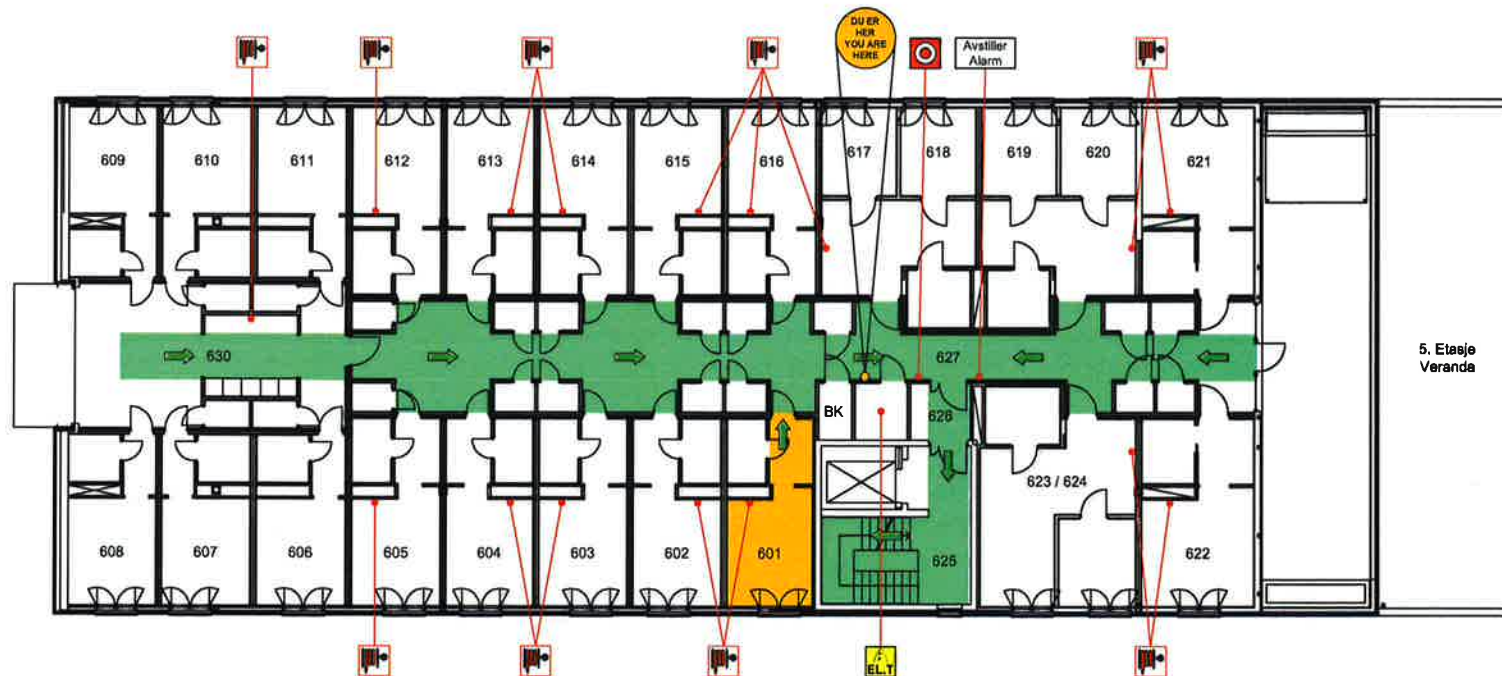

© Copyright 2014 - ESCAPE SYSTEM AS - 04.12.2014

RØMNINGSPLAN / ESCAPE PLAN

Union Brygge, 6. Etg / 6th floor

Moov In studentboliger, Børsemakergt 2-4, Drammen

OMRÅDEPLAN / AREA PLAN

6

5. Etasje Veranda

GENERELT / GENERAL