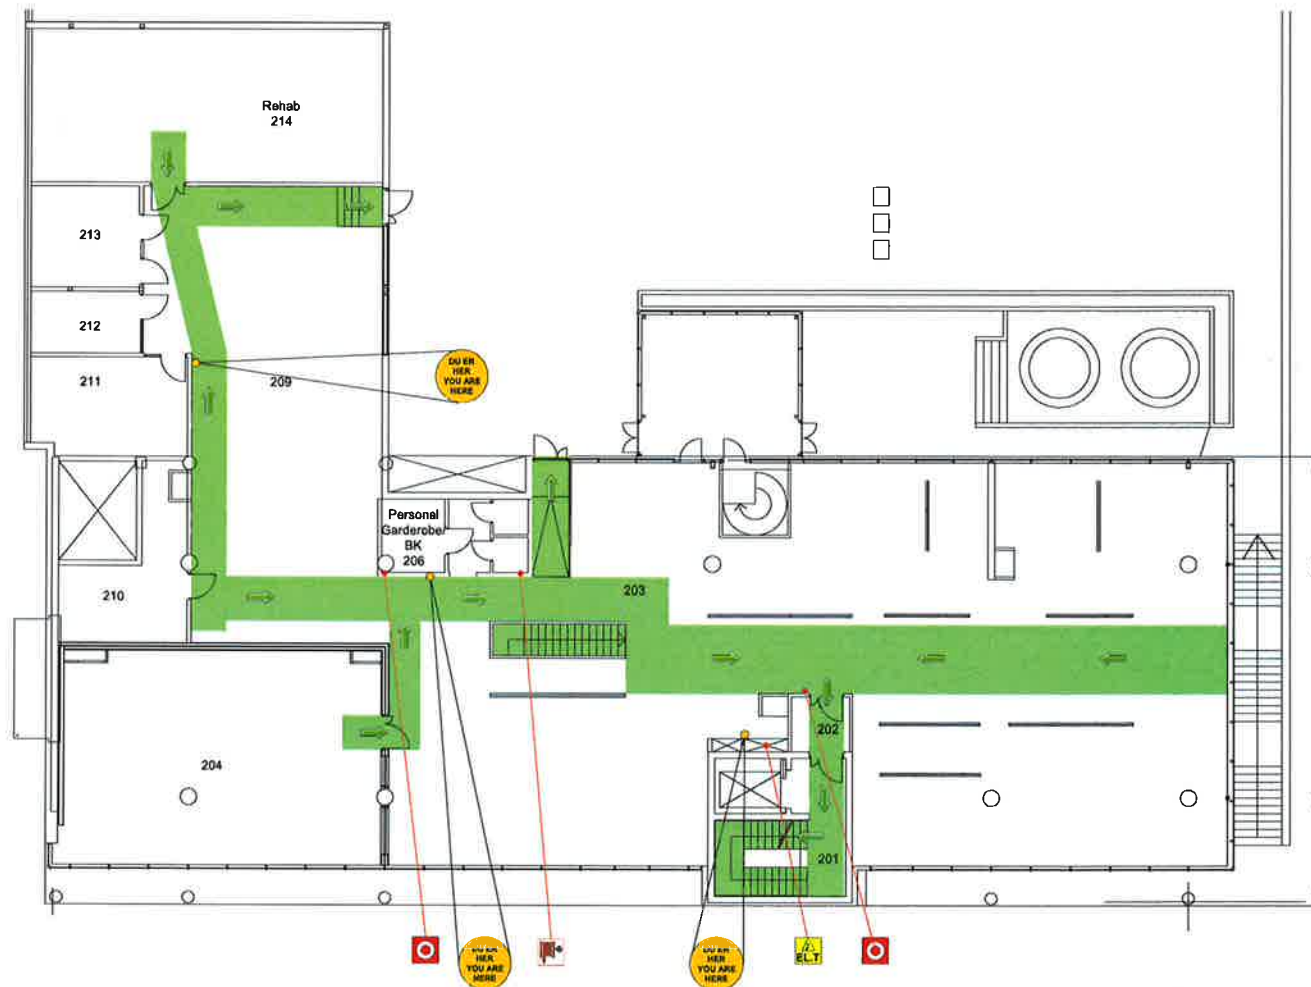

RØMNINGSPLAN / ESCAPE PLAN

Moov Treningssenter, 2. Etg / 2nd floor

OMRÅDEPLAN / AREA PLAN

2

GENERELT / GENERAL

- **Alle plikter å gjøre seg kjent med bygningens rømningsveier.**
All are required to familiarize themselves with the building escape routes.
- **Hvor sløkkemiddel befinner seg.**
Where the fire-extinguishing equipment is located.
- **Følg instruksjoner som blir gitt.**
Follow the instructions issued.