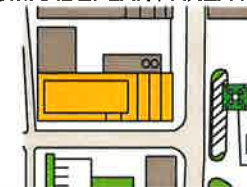

© Copyright 2014 - ESCAPE SYSTEM AS - 04.12.2014

RØMNINGSPLAN / ESCAPE PLAN

Union Brygge, 8. Etg / 8th floor

Moov In studentboliger, Børsemakergt 2-4, Drammen

OMRÅDEPLAN / AREA PLAN

8

GENERELT / GENERAL

- **Alle plikter å gjøre seg kjent med bygningens rømningsveier.**
All are required to familiarize themselves with the building escape routes.
- **Hvor sløkkemiddel befinner seg.**
Where the fire-extinguishing equipment is located.
- **Følg instruksjoner som blir gitt.**
Follow the instructions issued.