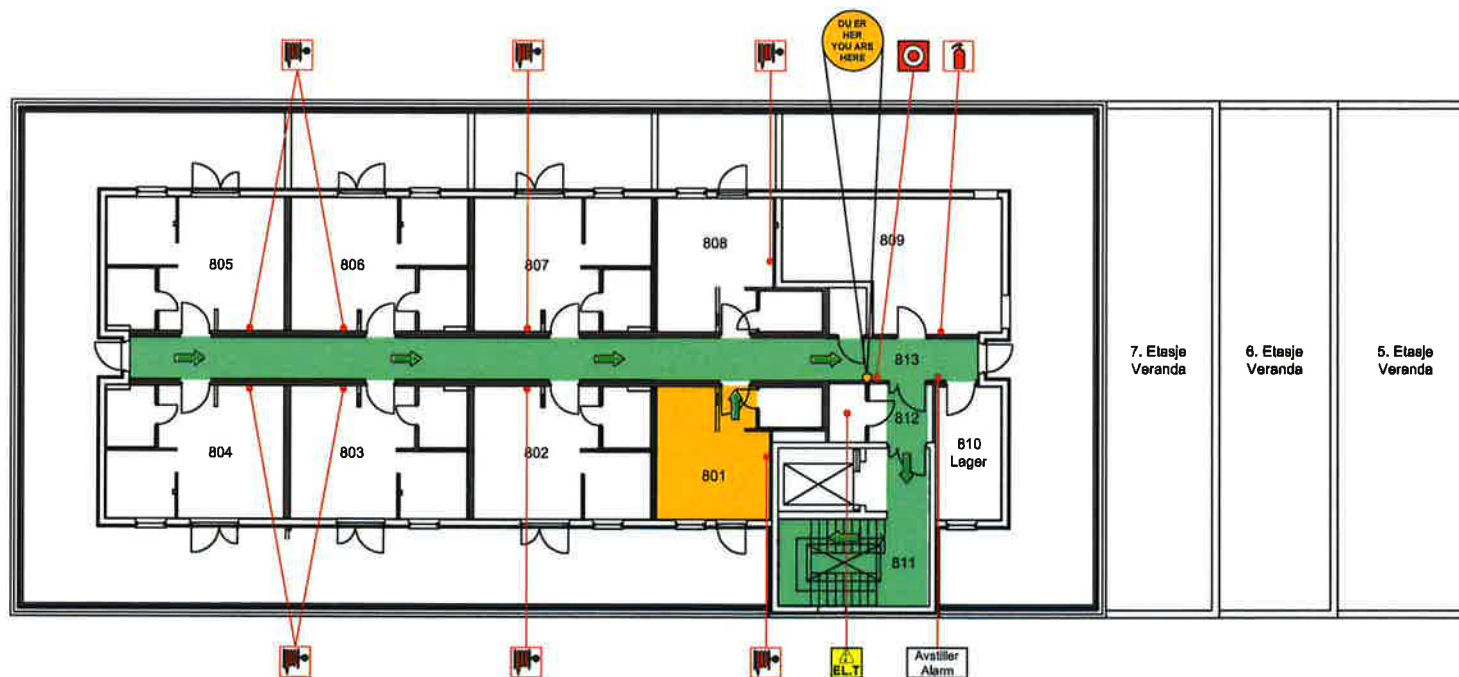

RØMNINGSPLAN / ESCAPE PLAN

Union Brygge, 8. Etg / 8th floor

Moov In studentboliger, Børsemakergt 2-4, Drammen

OMRÅDEPLAN / AREA PLAN

8

GENERELT / GENERAL

- **Alle plikter å gjøre seg kjent med bygningens rømningsveier.**
  All are required to familiarize themselves with the building escape routes.
- **Hvor sløkkemiddel befinner seg.**
  Where the fire-extinguishing equipment is located.
- **Følg instruksjoner som blir gitt.**
  Follow the instructions issued.

VED BRANN / BY FIRE

- **Evakuer bygningen gjennom markerte utganger og nødutganger.**
  Evacuate through the building selected exits and emergency exits.
- **Påse at dører er lukket.**
  Make sure that the doors are closed.
- **Om mulig slukk brannen.**
  If possible, extinguish the fire.
- **Alle samles på angitt møteplass.**
  All gathered at the stated meeting point.

NØDTELEFONER/ EMERGENCY PHONES:

Brann <i>Fire</i> 110	Politi <i>Police</i> 112	Ambulans <i>Ambulance</i> 113

© Copyright 2014 - ESCAPE SYSTEM AS - 04.12.2014

SYMBOLER:

Du er her You are here	Rømningsvei Escape route	Brannslange Fire hose	Brannslukker Fire extinguisher
Møteplass ved alarm Meeting point	Alt. Rømningsvei Alt. Escape route	Brannmelder Fire alarm	EL. Tavle EL. Panel